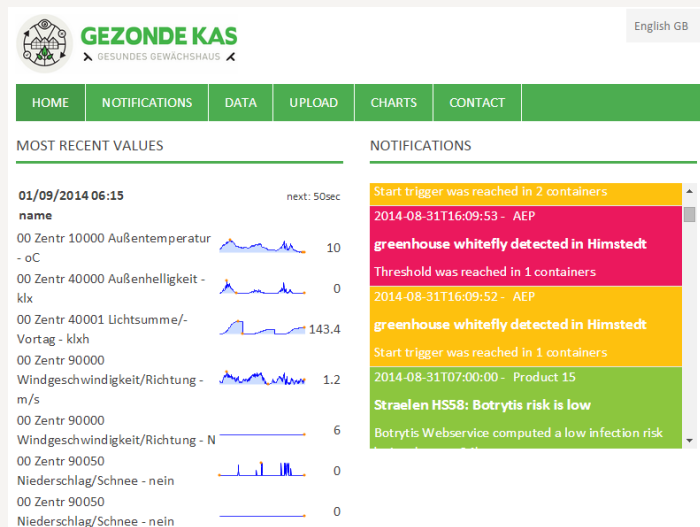

## DASHBOARD

# SCOT DATABASE: OPSLAG, UITWISSELING & ALARMERING

## EENVOUDIGE GEZONDE KAS DATA UITWISSELING

Met SCOT organiseert en beheert u eenvoudig de datastromen en meldingen uit verschillende data platformen en systemen van Gezonde Kas die u in gebruik heeft. SCOT houdt bij welke gegevens van u in welk platform/systeem staan. Daarnaast geeft u aan welke gebruiker toegang heeft tot welke data & meldingen. Met de SCOT data download kan op een universele manier data & meldingen worden opgevraagd uit de verschillende systemen voor verdere verwerking. Excel gebruiken? Geen probleem. SCOT heeft een speciale Excel add-in waarmee u rechtstreeks data & meldingen kunt lezen of schrijven.

Het dashboard toont de actuele meldingen van de gekoppelde systemen. Alle meldingen worden zo op één plaats samen gebracht. Naast het alarm nivo geeft de melding ook mogelijke vervolgacties aan. Op het dashboard kunt u ook actuele waarden tonen.