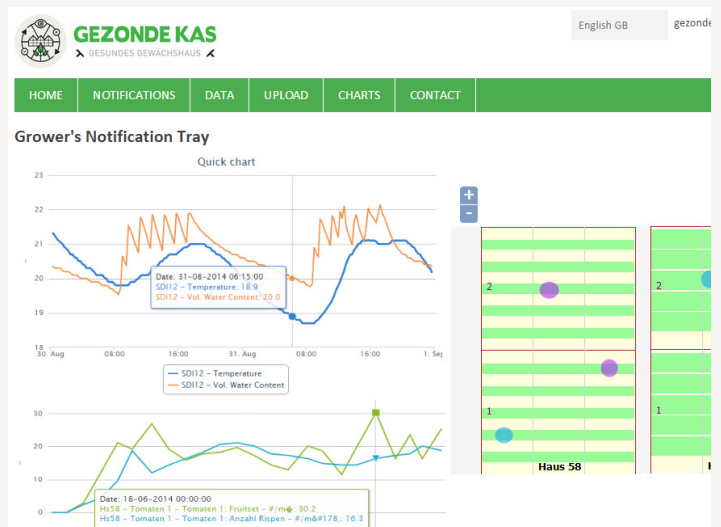

## DASHBOARD

## EENVOUDIGE GEZONDE KAS DATA UITWISSELING

Met SCOT organiseert en beheert u eenvoudig de datastromen en meldingen uit verschillende data platformen en systemen van Gezonde Kas die u in gebruik heeft. SCOT houdt bij welke gegevens van u in welk platform/systeem staan. Daarnaast geeft u aan welke gebruiker toegang heeft tot welke data & meldingen. Met de SCOT data download kan op een universele manier data & meldingen worden opgevraagd uit de verschillende systemen voor verdere verwerking. Excel gebruiken? Geen probleem. SCOT heeft een speciale Excel add-in waarmee u rechtstreeks data & meldingen kunt lezen of schrijven.

Zo kunt u eenvoudig handmatige registraties opzetten en delen of bijvoorbeeld eigen berekeningen toevoegen

- Organiseer uw eigen Gezonde Kas data uitwisseling én data opslag
- Verbindt bestaande data platformen & systemen
- Unieke alarmering en signalering van onderliggende systemen

Het dashboard toont de actuele meldingen van de gekoppelde systemen. Alle meldingen worden zo op één plaats samen gebracht. Naast het alarm nivo geeft de melding ook mogelijke vervolgacties aan. Op het dashboard kunt u ook actuele waarden tonen.